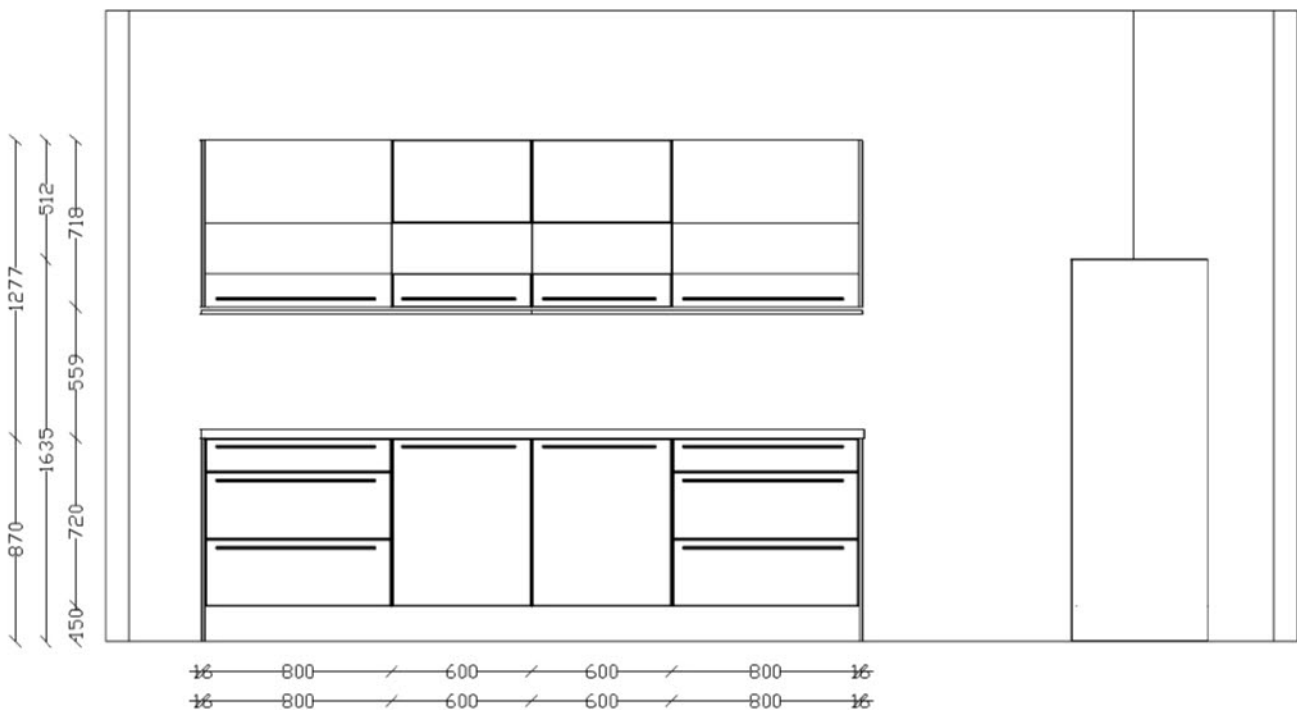

Kunde:
Kommission:
KV-Zeichen:

Janssen, Anton-Inh. Gerd Janssen
Lux Weiss
144

Ausstellung

Diese Skizze ist eine unverbindliche Zeichnung und dient lediglich der Veranschaulichung. Wir behalten uns daher ausdrücklich etwaige Abweichung zur Auftragsbestätigung oder Lieferung vor.

nobilias			Programm:	555 Lux			
			Ansicht:	Front:	828 Lack, Magma Hochglanz	KD-Name:	Janssen, Anton-Inh. Gerd Janssen
	Kommission:	Lux Weiss	W2	Griff:	370 Relinggriff edelstahlfarb.	Straße:	Ostende 12
	KV-Zeichen:	144		Korpus:	022 Weiß Glanz	Ort:	26632 Ihlow
				APL:	115 Dekot Granit Torreano Anth		