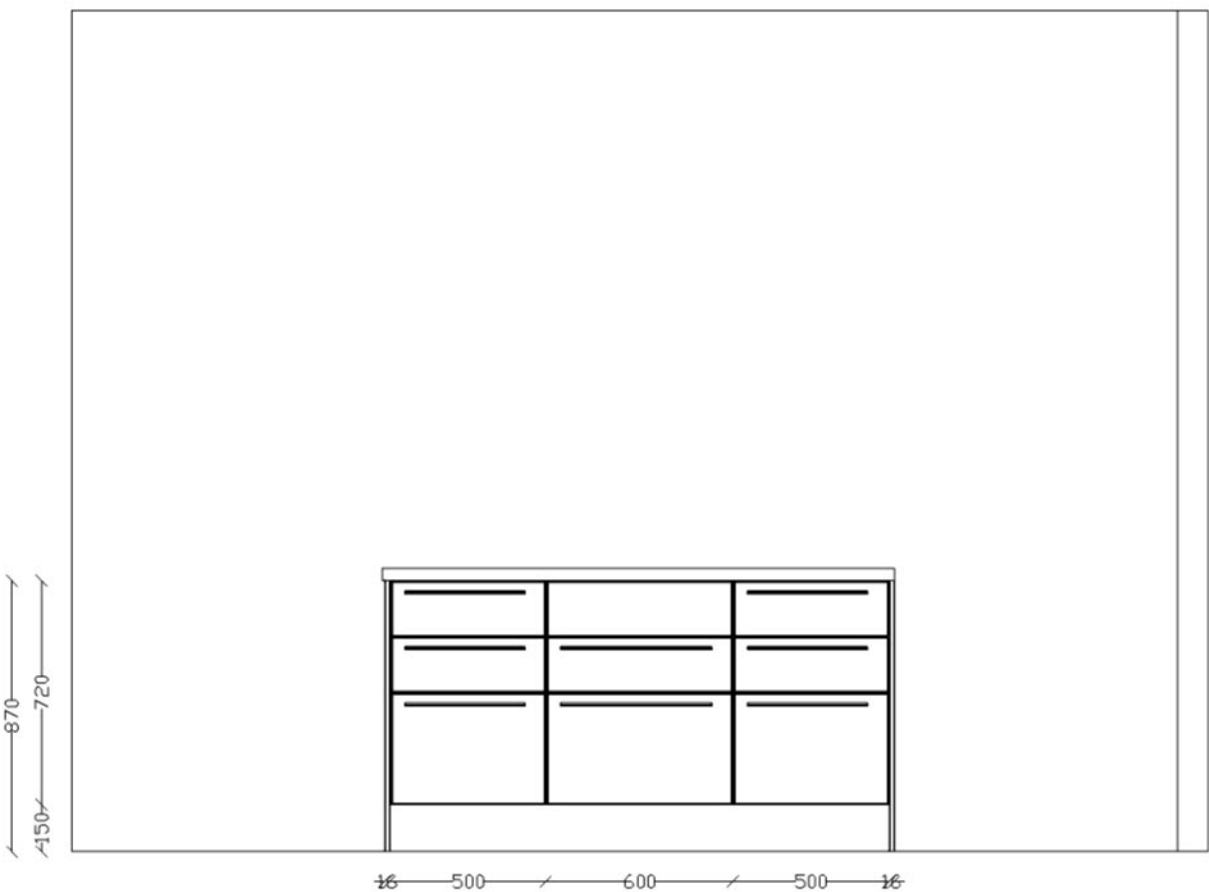

Kunde:
Kommission:
KV-Zeichen:

Janssen, Anton-Inh. Gerd Janssen
Lux Weiss
144

Ausstellung

Diese Skizze ist eine unverbindliche Zeichnung und dient lediglich der Veranschaulichung. Wir behalten uns daher ausdrücklich etwaige Abweichung zur Auftragsbestätigung oder Lieferung vor.

nobilias			Programm:	555 Lux			
			Ansicht: W1	Front:	828 Lack, Magma Hochglanz	KD-Name:	Janssen, Anton-Inh. Gerd Janssen
	Kommission:	Lux Weiss		Griff:	370 Relinggriff edelstahlfarb.	Straße:	Ostende 12
	KV-Zeichen:	144		Korpus:	022 Weiß Glanz	Ort:	26632 Ihlow
				APL:	115 Dekot Granit Torreano Anth		