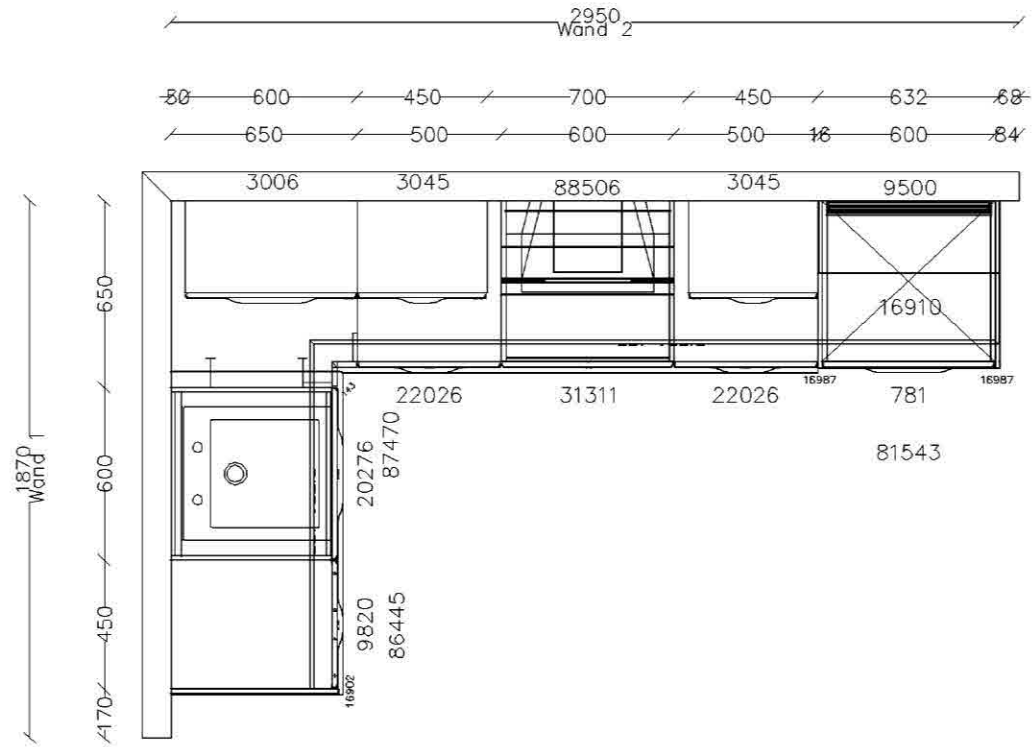

Kunde:
Kommission:
KV-Zeichen:

Gerd Janssen
Koje Flash Blau -
503

Ausstellung

- Typ-Nr. KBZ
- Block B163558
 - 16902 UWA16
 - 9820 GSB45-I
 - 20276 SPUA-ASM60
 - 28176 28176
 - 143 UPE
 - 22026 UAI50
 - 26124 BE50
 - 31311 HUS60
 - 22026 UAI50
 - 26514 BE50V
 - 16987 HWK16
 - 781 G145
 - 9500 LGADB
 - 16987 HWK16
 - 3006 W60-02
 - 3045 W45-02
 - 3045 W45-02
 - 9177 NV203
 - 9161 NVM52
 - 9177 NV203
 - 9177 NV203
 - 16910 VB16100
 - 5130 VBH5
 - 5967 LNSIRL-SET
 - 5273 VK-LED
 - 5273 VK-LED
 - 88506 STRIPE60WH
 - 81543 JC50FA31
 - 86445 PVS1550
 - 87470 87470
 - 17196 17196
 - 3944 WAPN400
 - 3944 WAPN400
 - 3940 WAPN-Z
 - 9663 SB15
 - 9663 SB15
 - 7031 SBR20
 - 7460 APD60
 - 9351 AP-NF
 - 7460 APD60
 - 16976 ADB1660
 - 7946 Griff MP

Diese Skizze ist eine unverbindliche Zeichnung und dient lediglich der Veranschaulichung. Wir behalten uns daher ausdrücklich etwaige Abweichung zur Auftragsbestätigung oder Lieferung vor.

nobilias			Programm:	648			
			Ansicht:	GR	KD-Name:	Gerd Janssen	
	Kommission:	Koje Flash Blau -	Front:		456 Blau Hochglanz	Straße:	Ostende 12
	KV-Zeichen:	503	Griff:		310 Griffleiste Chrom Glanz	Ort:	26632 Ihlow
			Korpus:		022 Weiß Glanz		
		APL:	074 Pinie Montana NB				