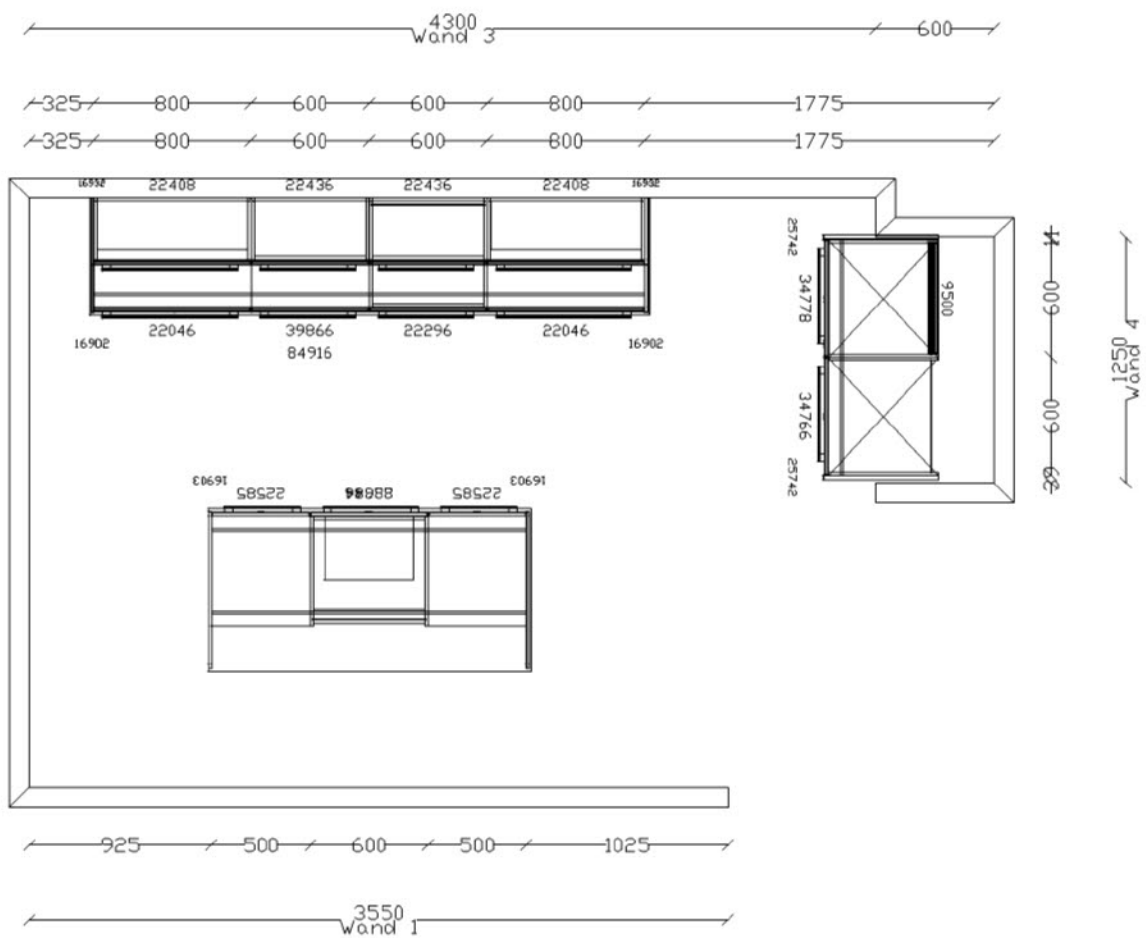

Kunde:
Kommission:
KV-Zeichen:

Janssen,Anton-Inh.Gerd Janssen
Lux Weiss
144

Ausstellung

Typ-Nr.	KBZ	Typ-Nr.	KBZ
16902	UWA16	34778	G123A
22046	UA80	9500	LGADB
9480	BE80	25712	ADBML25125
39866	GSBD60-I	3944	WAPN400
22296	SPUAD-AS60	3940	WAPN-Z
29768	29768	9663	SB15
22046	UA80	9663	SB15
3438	BE80S	9663	SB15
16902	UWA16	7031	SBR20
25742	HWL25	7460	APD60
34766	GMLOSA	7462	APD90
25742	HWL25	7493	APD-K
16903	UWR16	7460	APD60
22585	UD2SA50	7493	APD-K
22346	KDSA60	9177	NV203
22585	UD2SA50	9177	NV203
23695	BE50V	16940	LUB1634
16903	UWR16	5263	5263
39559	RFD50-72	5263	5263
4980	4980	5263	5263
39560	RFD60-72	5263	5263
4980	4980	7945	Griff MP
39559	RFD50-72		
4980	4980		
4516	STK-ES		
4516	STK-ES		
4746	APKS60		
16932	WW16-02		
22408	WKSGLS80-02		
5906	LRGB80		
22436	WGLS60-02		
5905	LRGB60		
22436	WGLS60-02		
5905	LRGB60		
22408	WKSGLS80-02		
5906	LRGB80		
5416	RGB-SSET		
16932	WW16-02		
5941	LED-SSET		
5942	LED-FSET		
2912	NVG120-26		
4059	STDLH-F		
88684	MS1987U		
84780	HB30GB550		
84916	SN64M030EU		

Diese Skizze ist eine unverbindliche Zeichnung und dient lediglich der Veranschaulichung. Wir behalten uns daher ausdrücklich etwaige Abweichung zur Auftragsbestätigung oder Lieferung vor.

nobilias			Programm:	555 Lux			
			Ansicht: GR	Front:	828 Lack, Magma Hochglanz	KD-Name:	Janssen,Anton-Inh.Gerd Janssen
	Kommission:	Lux Weiss		Griff:	370 Relinggriff edelstahlfarb.	Straße:	Ostende 12
	KV-Zeichen:	144		Korpus:	022 Weiß Glanz	Ort:	26632 Ihlow
				APL:	115 Dekot Granit Torreano Anth		