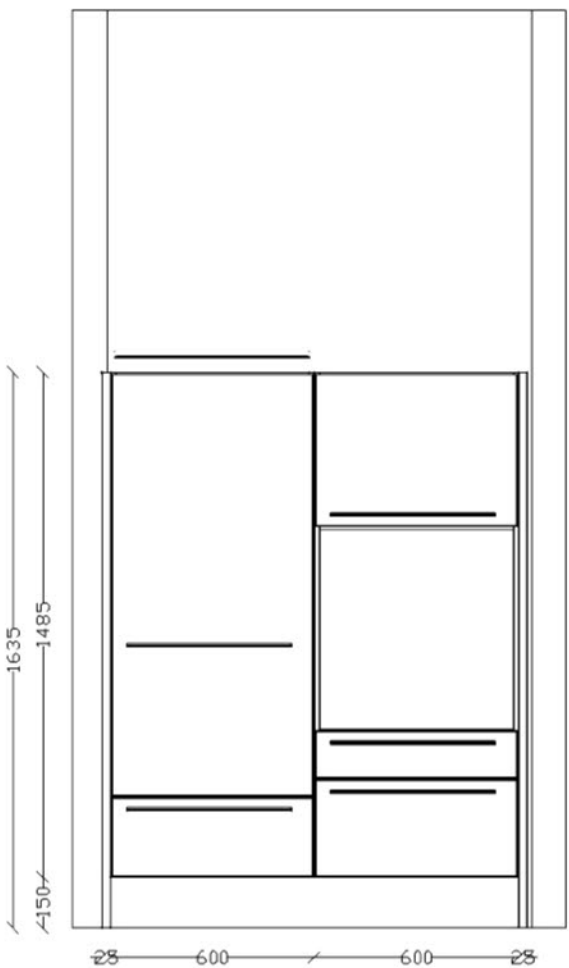

Kunde:
Kommission:
KV-Zeichen:

Janssen, Anton-Inh. Gerd Janssen
Lux Weiss
144

Ausstellung

061/058/81

Diese Skizze ist eine unverbindliche Zeichnung und dient lediglich der Veranschaulichung. Wir behalten uns daher ausdrücklich etwaige Abweichung zur Auftragsbestätigung oder Lieferung vor.

			Programm:	555 Lux			
			Ansicht: W3	Front:	828 Lack, Magma Hochglanz	KD-Name:	Janssen, Anton-Inh. Gerd Janssen
	Kommission:	Lux Weiss		Griff:	370 Relinggriff edelstahlfarb.	Straße:	Ostende 12
	KV-Zeichen:	144		Korpus:	022 Weiß Glanz	Ort:	26632 Ihlow
				APL:	115 Dekot Granit Torreano Anth		