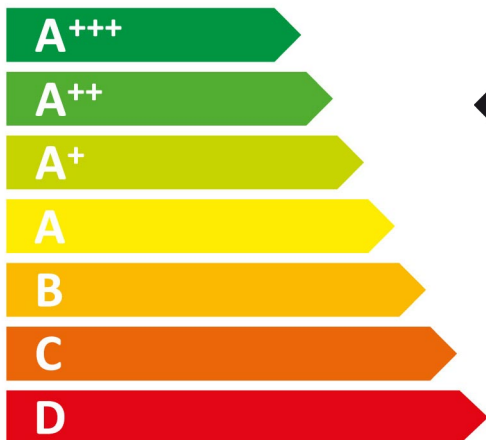

# ENERG

енергия · ενεργεια

### SX64M030EU

ENERGIA · ЕНЕРГИЯ · ΕΝΕΡΓΕΙΑ  
ENERGIJA · ENERGY · ENERGIE  
ENERGI

**262**  
kWh/annum

**2800**  
L/annum

ABCDEFG

x**13**

**46**  
dB